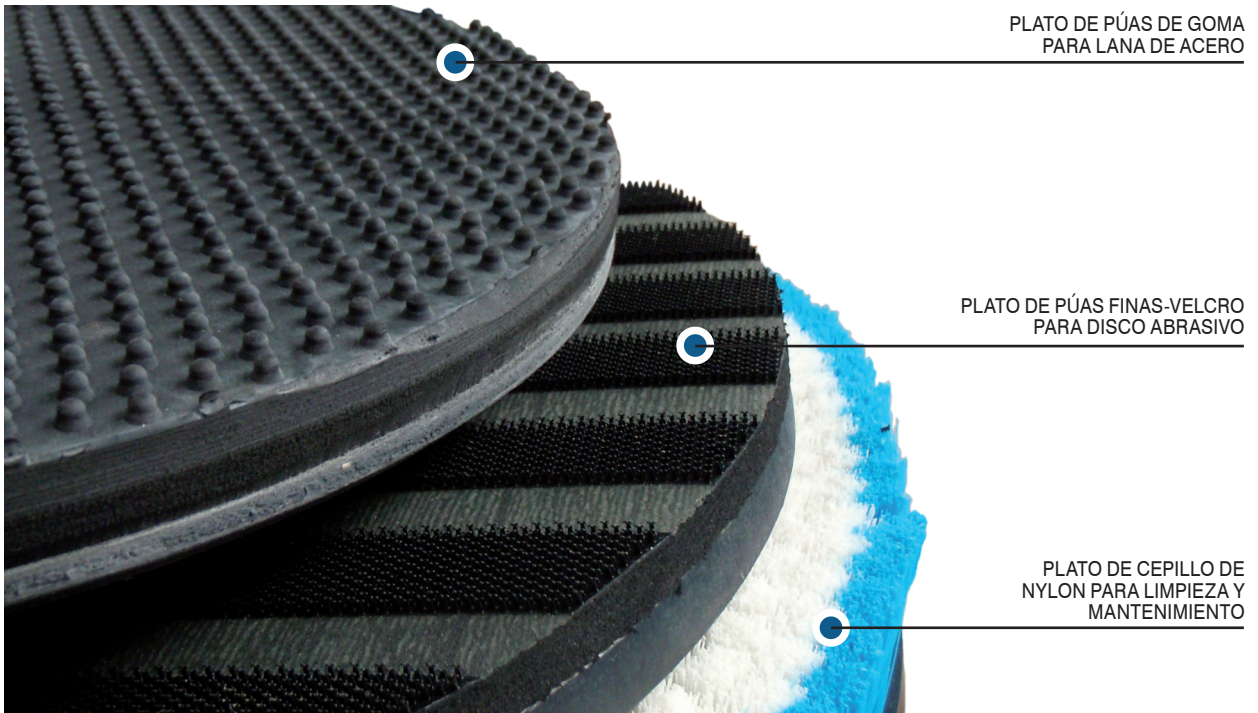

Auxiliares

En tu trabajo, en tu vida, utiliza productos de calidad

PLATO DE PÚAS DE GOMA PARA LANA DE ACERO

PLATO DE PÚAS FINAS-VELCRO PARA DISCO ABRASIVO

PLATO DE CEPILLO DE NYLON PARA LIMPIEZA Y MANTENIMIENTO

SUAVE
Limpiezas y abrillantados.

MUY SUAVE
Mantenimiento y abrillantado de todo tipo de pavimentos.

DISCOS PAPEL DE LIJA DOBLE CARA
Máxima resistencia con doble resina y granos abrasivos de carburo de silicio
Granos: 24 - 36 - 60 - 80 y 120
Diámetros: 18" (450 mm) y 21" (530 mm)

Lana de acero (sacos de 10Kg)

nº0 - muy fino: delicado.
nº1 - fino: mantenimiento.
nº2 - medio: abrillantado.
nº3 - grueso: decapados fuertes.

Productos Químicos

DECAMATOR - ACTIVO CONCENTRADO

Decapante con gran poder de eliminación de suciedad en todo tipo de pavimentos lavables.