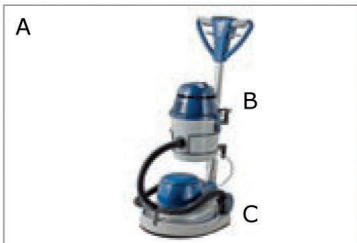

1

ACCESORIOS DE SISTEMA DE PULVERIZACIÓN ELÉCTRICO

Limpieza del depósito de agua - capacidad 1 l

REF.

00-256EL SB 150 U13
00-356EL-GH H16 - TSN - SB HS 1000

PIEZA/CAJA

1

1